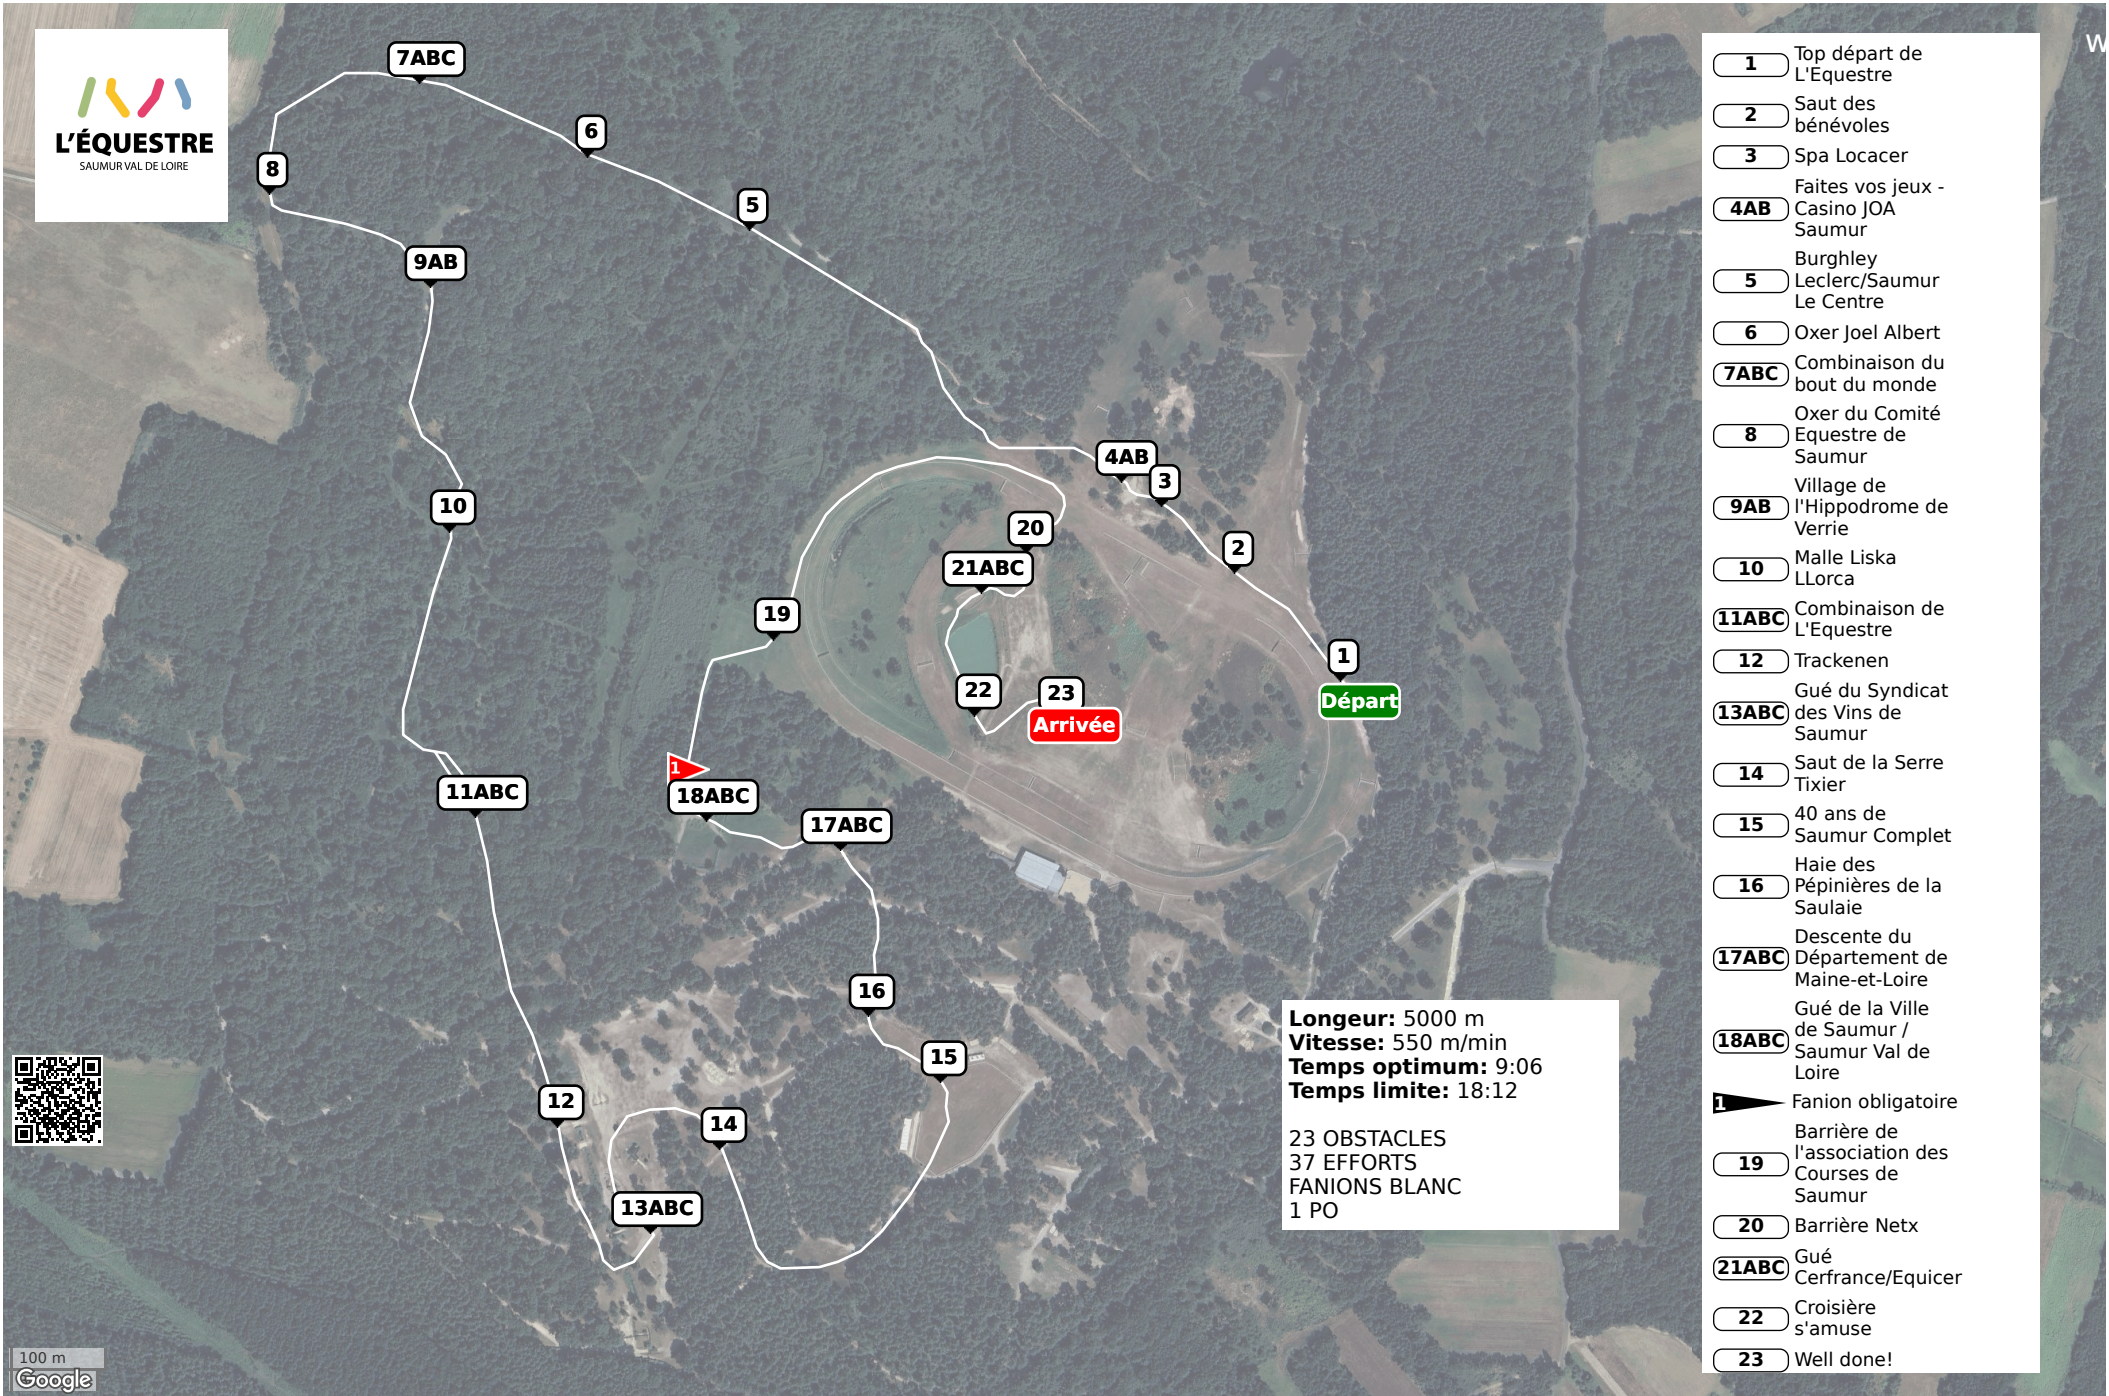

SAUMUR CCI 2026 (ID: 48153) - CCI3 LONG

- 1** Top départ de L'Équestre
- 2** Saut des bénévoles
- 3** Spa Locacer
- 4AB** Faites vos jeux - Casino JOA Saumur
- 5** Burghley Leclerc/Saumur Le Centre
- 6** Oxer Joel Albert
- 7ABC** Combinaison du bout du monde
- 8** Oxer du Comité Equestre de Saumur
- 9AB** Village de l'Hippodrome de Verrie
- 10** Malle Liska Llorca
- 11ABC** Combinaison de L'Équestre
- 12** Trackenen
- 13ABC** Gué du Syndicat des Vins de Saumur
- 14** Saut de la Serre Tixier
- 15** 40 ans de Saumur Complet
- 16** Haie des Pépinières de la Saulaie
- 17ABC** Descente du Département de Maine-et-Loire
- 18ABC** Gué de la Ville de Saumur / Saumur Val de Loire
- 1** Fanion obligatoire
- 19** Barrière de l'association des Courses de Saumur
- 20** Barrière Netx
- 21ABC** Gué Cerfrance/Equicer
- 22** Croisière s'amuse
- 23** Well done!

Longueur: 5000 m
Vitesse: 550 m/min
Temps optimum: 9:06
Temps limite: 18:12

 23 OBSTACLES
 37 EFFORTS
 FANIONS BLANC
 1 PO